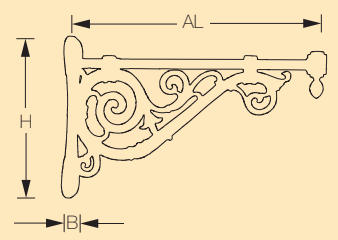

„Wien“

Art.:	AL mm	H mm	B mm	Material
2116	550	355	100	●
2016	550	355	100	○

Abb.: 2116

Ausleger

Abb.: 2100

„Schnecke“				
Art.:	AL mm	H mm	B mm	Material
2101	*	300	150	●
2100	450	250	100	●

* Ausladung individuell 500 - 700 mm

Abb.: 2121

„Pisa“			
Art.:	AL mm	H mm	Material
2121	380	160	●
2120	230	105	●

Abb.: 2129

Abb.: 2128

„Meran“				
Art.:	AL mm	H mm	B mm	Material
2128	230	275	80	●
2129	410	275	80	●

Im Handformverfahren gegossene Wand- und Mastausleger, lackiert, Farbe nach RAL. Kabeldurchführung über Hohlraum

Kombinierbar mit Aufsatzleuchten
siehe Preisliste „was passt wohin - Info“

- Aluminiumguss
 - Schmiedeeisen
- Lackiert, Farbe nach RAL

„London“				
Art.:	AL mm	H mm	B mm	Material
2126	480	330	140	●
2125	320	260	98	●
2124	230	220	93	●

Abb.: 2125

„Prag“				
Art.:	AL mm	H mm	B mm	Material
2118	300	340	150	●

„Salzburg“				
Art.:	AL mm	H mm	B mm	Material
2002	460	430	95	●

Sonderlängen auf Anfrage

Ausleger

„Eisenstadt“				
Art.:	AL mm	H mm	B mm	Material
2190	800	415	90	●