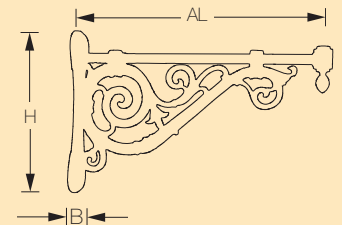

Ausleger

„Budapest“

Art.:	AL mm	H mm	B mm	Material
2160	1140	495	145	●

„Amsterdam“

Art.:	AL mm	H mm	B mm	Material
2150	890	560	200	●

Im Handformverfahren gegossene
Wand- und Mastausleger,
lackiert, Farbe nach RAL.
Kabeldurchführung über Hohlraum

Kombinierbar mit Aufsatzleuchten
siehe Preisliste „was passt wohin - Info“

- Aluminiumguss
- Grauguss
Lackiert, Farbe nach RAL

„München“

Art.:	AL mm	H mm	B mm	Material
2014	700	355	110	○

„Graz“

Art.:	AL mm	H mm	B mm	Material
2012	620	355	105	○

„Wien“

Art.:	AL mm	H mm	B mm	Material
2116	550	355	100	●
2016	550	355	100	○

Abb.: 2116

Ausleger

Abb.: 2100

„Schnecke“				
Art.:	AL mm	H mm	B mm	Material
2101	*	300	150	●
2100	450	250	100	●

* Ausladung individuell 500 - 700 mm

„Neunkirchen“				
Art.:	AL mm	H mm	B mm	Material
2180	700	450	100	●

Im Handformverfahren gegossene
Wand- und Mastausleger,
lackiert, Farbe nach RAL.
Kabeldurchführung über Hohlraum

Kombinierbar mit Aufsatzleuchten
siehe Preisliste „was passt wohin - Info“