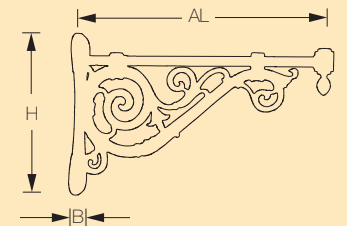

„Wien“

Art.:	AL mm	H mm	B mm	Material
2116	550	355	100	●
2016	550	355	100	○

Abb.: 2116

Ausleger

Abb.: 2100

„Schnecke“				
Art.:	AL mm	H mm	B mm	Material
2101	*	300	150	●
2100	450	250	100	●

* Ausladung individuell 500 - 700 mm

Kombinierbar mit Aufsatzleuchten
siehe Preisliste „was passt wohin - Info“

- Aluminiumguss
 - Schmiedeeisen
- Lackiert, Farbe nach RAL

„London“				
Art.:	AL mm	H mm	B mm	Material
2126	480	330	140	●
2125	320	260	98	●
2124	230	220	93	●

Abb.: 2125

„Prag“				
Art.:	AL mm	H mm	B mm	Material
2118	300	340	150	●

„Salzburg“				
Art.:	AL mm	H mm	B mm	Material
2002	460	430	95	●

Sonderlängen auf Anfrage

Ausleger

„Eisenstadt“				
Art.:	AL mm	H mm	B mm	Material
2190	800	415	90	●

„Neunkirchen“				
Art.:	AL mm	H mm	B mm	Material
2180	700	450	100	●

Im Handformverfahren gegossene
Wand- und Mastausleger,
lackiert, Farbe nach RAL.
Kabeldurchführung über Hohlraum

Kombinierbar mit Aufsatzleuchten
siehe Preisliste „was passt wohin - Info“