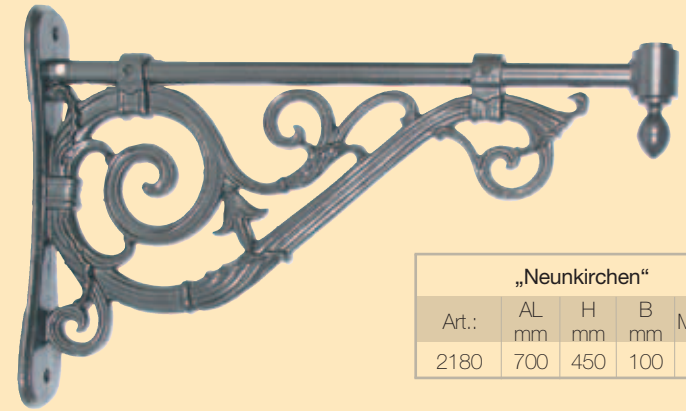

Kombinierbar mit Aufsatzleuchten
siehe Preisliste „was passt wohin - Info“

- Aluminiumguss
 - Schmiedeeisen
- Lackiert, Farbe nach RAL

„London“				
Art.:	AL mm	H mm	B mm	Material
2126	480	330	140	●
2125	320	260	98	●
2124	230	220	93	●

Abb.: 2125

„Prag“				
Art.:	AL mm	H mm	B mm	Material
2118	300	340	150	●

„Salzburg“				
Art.:	AL mm	H mm	B mm	Material
2002	460	430	95	●

Sonderlängen auf Anfrage

Ausleger

„Eisenstadt“				
Art.:	AL mm	H mm	B mm	Material
2190	800	415	90	●

„Neunkirchen“				
Art.:	AL mm	H mm	B mm	Material
2180	700	450	100	●

Im Handformverfahren gegossene
Wand- und Mastausleger,
lackiert, Farbe nach RAL.
Kabeldurchführung über Hohlraum

Kombinierbar mit Aufsatzleuchten
siehe Preisliste „was passt wohin - Info“