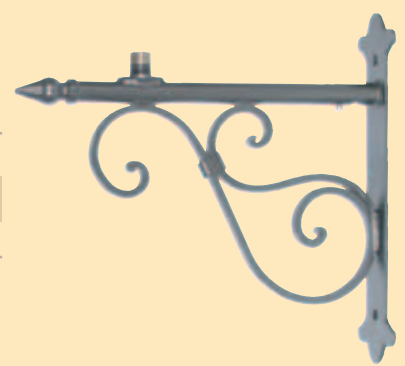

Kombinierbar mit Aufsatzleuchten
siehe Preisliste „was passt wohin - Info“

- Aluminiumguss
 - Schmiedeeisen
- Lackiert, Farbe nach RAL

„London“				
Art.:	AL mm	H mm	B mm	Material
2126	480	330	140	●
2125	320	260	98	●
2124	230	220	93	●

Abb.: 2125

„Prag“				
Art.:	AL mm	H mm	B mm	Material
2118	300	340	150	●

„Salzburg“				
Art.:	AL mm	H mm	B mm	Material
2002	460	430	95	●

Sonderlängen auf Anfrage

Ausleger

„Eisenstadt“				
Art.:	AL mm	H mm	B mm	Material
2190	800	415	90	●

„Neunkirchen“				
Art.:	AL mm	H mm	B mm	Material
2180	700	450	100	●

Im Handformverfahren gegossene
Wand- und Mastausleger,
lackiert, Farbe nach RAL.
Kabeldurchführung über Hohlraum

Kombinierbar mit Aufsatzleuchten
siehe Preisliste „was passt wohin - Info“