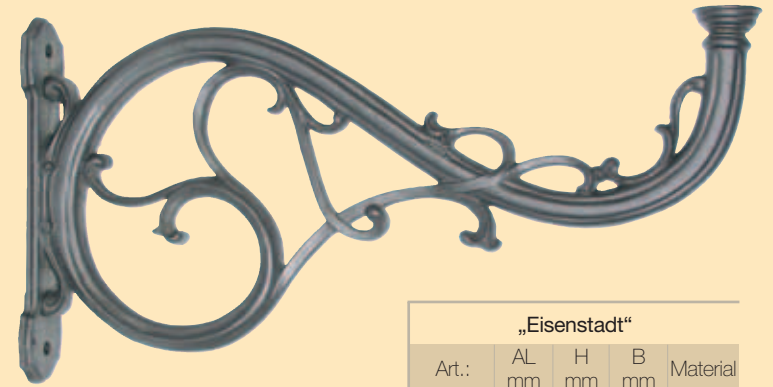

Kombinierbar mit Aufsatzleuchten
siehe Preisliste „was passt wohin - Info“

- Aluminiumguss
 - Schmiedeeisen
- Lackiert, Farbe nach RAL

„London“				
Art.:	AL mm	H mm	B mm	Material
2126	480	330	140	●
2125	320	260	98	●
2124	230	220	93	●

Abb.: 2125

„Prag“				
Art.:	AL mm	H mm	B mm	Material
2118	300	340	150	●

„Salzburg“				
Art.:	AL mm	H mm	B mm	Material
2002	460	430	95	●

Sonderlängen auf Anfrage

Ausleger

„Eisenstadt“				
Art.:	AL mm	H mm	B mm	Material
2190	800	415	90	●

„Neunkirchen“				
Art.:	AL mm	H mm	B mm	Material
2180	700	450	100	●

Im Handformverfahren gegossene
Wand- und Mastausleger,
lackiert, Farbe nach RAL.
Kabeldurchführung über Hohlraum

Kombinierbar mit Aufsatzleuchten
siehe Preisliste „was passt wohin - Info“