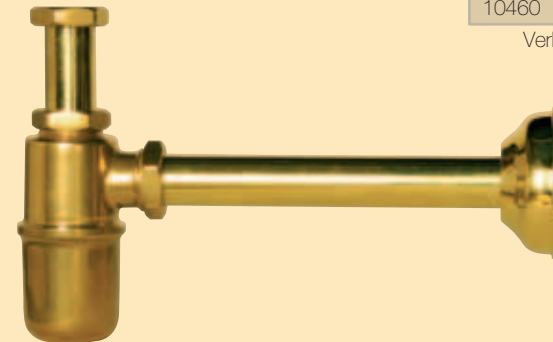

Art.:	AL mm	Zoll	Rosette ø mm
10406	160	1/2	54

Art.:	AL mm	Zoll	Rosette ø mm
10400	110	1/2	65

Art.:	AL mm	Zoll	Rosette ø mm
10422	135	1/2	60

Alle Artikel aus Messing, Schlauchanschluss möglich, ausgenommen Artikel 10420

Zubehör

Art.:	H mm	Zoll	ø mm
10468	64	1	33

Ablaufgarnitur

Art.:	AL mm	Zoll	Rosette ø mm
10467	50	1/2	75

Absperrventil Unterputz

Art.:	AL mm	Zoll	Rosette ø mm
10464	115	1/2	/
10460	125	3/4	/

Verlängerungsstück

Art.:	AL mm	Zoll	Rohr ø mm
10469	300	1	26

Flaschen-Siphon

Brunnenausläufe

Abb.: 10462

Art.:	AL mm	Zoll	Rosette ø mm	
10461	315	1	100	ohne Kugelventilteil
10462	390	1	100	mit Kugelventilteil

Art.:	AL mm	Zoll	Rosette ø mm
10463	280	3/4	120

Art.:	AL mm	Zoll	Rosette ø mm
10465	295	3/4	120

Abb.: 10411

Art.:	AL mm	Zoll	Rosette ø mm
10411	180	1	/
10413	150	3/4	/
10412	125	1/2	/

Art.:	AL mm	Zoll	Rosette ø mm
10405	125	1/2	55

Wasserhahn mit Druckknopf